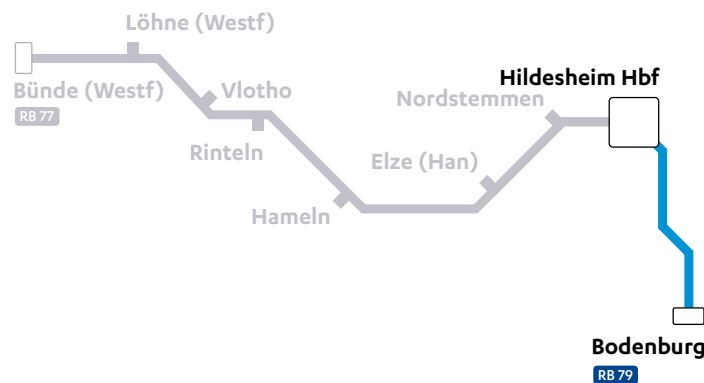

FAHRPLANÄNDERUNG

Lammetalbahn **RB 79**  
09.09. bis 29.10.2017\*

Fahrzeitänderung Hildesheim Hbf ↔ Bodenburg

spätere Fahrzeiten

\* Vom 06. bis 08.09. ist jeweils eine Fahrt am Vormittag von den Fahrzeitänderungen betroffen.

Zugnummer	82893	82897	82901	82903	82905	82907	82909	82911	82913	82915	82917	82919	82921	82925
<b>Hildesheim Hbf</b>	<b>ab 06:37</b>	<b>07:37</b>	<b>08:37</b>	<b>09:37</b>	<b>10:37</b>	<b>11:37</b>	<b>12:37</b>	<b>13:37*</b>	<b>14:37</b>	<b>15:37</b>	<b>16:37</b>	<b>17:37</b>	<b>18:37</b>	<b>20:37</b>
Hildesheim Ost	ab 06:41	07:41	08:41	09:41	10:41	11:41	12:41	13:41*	14:41	15:41	16:41	17:41	18:41	20:41
Groß Dungen	ab 06:47	07:47	08:47	09:47	10:47	11:47	12:47	13:47*	14:47	15:47	16:47	17:47	18:47	20:47
Wesseln	ab 06:50	07:50	08:50	09:50	10:50	11:50	12:50	13:50*	14:50	15:50	16:50	17:50	18:50	20:50
Bad Salzdetfurth Solebad	ab 06:54	07:54	08:54	09:54	10:54	11:54	12:54	13:54*	14:54	15:54	16:54	17:54	18:54	20:54
Bad Salzdetfurth	ab 06:56	07:56	08:56	09:56	10:56	11:56	12:56	13:56*	14:56	15:56	16:56	17:56	18:56	20:56
<b>Bodenburg</b>	<b>an 07:00</b>	<b>08:00</b>	<b>09:00</b>	<b>10:00</b>	<b>11:00</b>	<b>12:00</b>	<b>13:00</b>	<b>14:00*</b>	<b>15:00</b>	<b>16:00</b>	<b>17:00</b>	<b>18:00</b>	<b>19:00</b>	<b>21:00</b>

Fahrplan-Info

spätere Abfahrts- und Ankunftszeiten

Bitte beachten Sie die spätere Abfahrt der Züge zwischen Hildesheim Hbf und Bad Salzdetfurth und die spätere Ankunft in Bodenburg.

Hinweis für Anschlussreisende