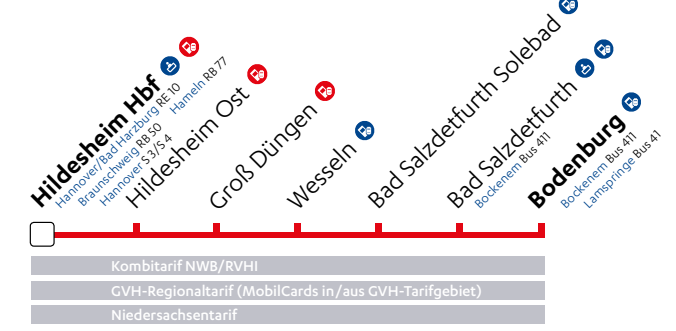

Fahrplan-Info

spätere Abfahrts- und Ankunftszeiten

Bitte beachten Sie die spätere Abfahrt der Züge zwischen Hildesheim Hbf und Bad Salzdetfurth und die spätere Ankunft in Bodenburg.

Hinweis für Anschlussreisende

twitter.com/nwb\_nds  
facebook.com/nordwestbahn

Unterwegs im Auftrag von:

### Fahrplan-Info

**+** spätere Abfahrts- und Ankunftszeiten  
Bitte beachten Sie die spätere Abfahrt der Züge zwischen Bodenburg und Wesseln.

**i** In diesem Fahrplan sind nur die betroffenen Fahrten zwischen Bodenburg und Hildesheim Hbf dargestellt. Nicht aufgeführte Fahrten verkehren planmäßig. Diese entnehmen Sie bitte dem regulären Fahrplan der RB 79.

### Linienband:

Hier erhalten Sie Ihre Fahrkarte: Reisezentrum/-agentur NWB-Ticketautomat DB-Ticketautomat

Verkehrstage	RB 79	RB 79	RB 79	RB 79	RB 79	RB 79	RB 79	RB 79	RB 79	RB 79	RB 79	RB 79	RB 79	RB 79
Mi 06. bis Fr 08.09.2017*				•										
Sa 09.09.2017	•	•	•	•	•	•	•	•	•	•	•	•	•	•
So 10.09.2017			•		•		•	•	•	•	•	•	•	•
Mo 11. bis Fr 15.09.2017				•										
Sa 16.09.2017	•	•	•	•	•	•	•	•	•	•	•	•	•	•
Am So, 17. September 2017 ist der reguläre Fahrplan gültig!														
Mo 18. bis Fr 22.09.2017				•										
Sa 23.09.2017	•	•	•	•	•	•	•	•	•	•	•	•	•	•
So 24.09.2017			•		•		•	•	•	•	•	•	•	•
Mo 25. bis Fr 29.09.2017				•										
Sa 30.09.2017	•	•	•	•	•	•	•	•	•	•	•	•	•	•
So 01.10.2017			•		•		•	•	•	•	•	•	•	•
Am Mo, 02. Oktober 2017 ist der reguläre Fahrplan gültig!														
Di 03.10.2017			•		•		•	•	•	•	•	•	•	•
Zwischen Mi, 04. und Fr, 27. Oktober 2017 ist der reguläre Fahrplan gültig!														
Sa 28.10.2017	•	•	•	•	•	•	•	•	•	•	•	•	•	•
So 29.10.2017			•		•		•	•	•	•	•	•	•	•