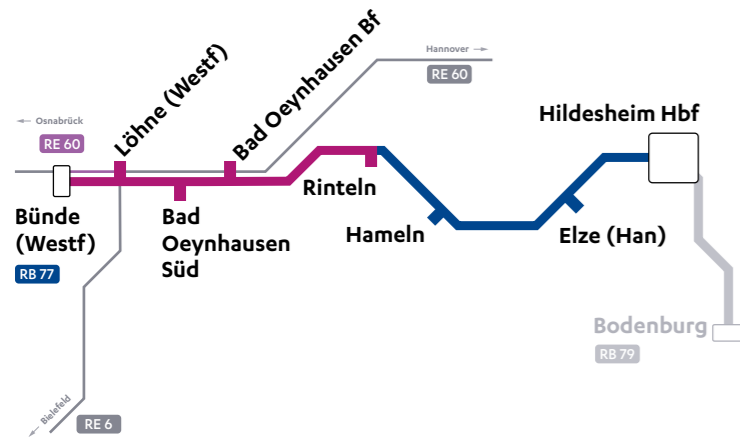

ERSATZFAHRPLAN

Weserbahn RB 77

29.07. bis 14.08.2019

Streckensperrung Bünde (Westf) ↔ Rinteln

Ersatzverkehr

Umstieg

Verkehrstage	RB 77 SEV	RB 77 SEV	RB 77 SEV	RB 77	RB 77 SEV	RB 77 SEV	RE 60 WFB <sup>4</sup>	RB 77 SEV	RB 77 SEV	RB 77 SEV	RE 60 WFB <sup>4</sup>	RB 77 SEV	RB 77 SEV	RB 77 SEV	RB 77 SEV	RB 77 SEV	RB 77 SEV	RE 60 WFB <sup>4</sup>	RB 77 SEV	RB 77 SEV	RB 77 SEV	RB 77 SEV	RB 77 SEV	RB 77 SEV	RE 60 WFB <sup>4</sup>	RB 77 SEV	RB 77 SEV	RE 60	RB 77	RB 77	RB 77					
Mo 29.07. – Fr 02.08.2019	•	•			•	•	•	•			•	•			•	•			•	•			•	•			•	•			•	•				
Sa 03.08.2019			•	•		•	•		•	•		•	•						•	•			•	•			•	•			•	•				
So 04.08.2019					•	•	•		•	•		•	•						•	•			•	•			•	•			•	•				
Mo 05.08. – Fr 09.08.2019	•	•			•	•	•	•			•	•			•	•			•	•			•	•			•	•			•	•				
Sa 10.08.2019			•	•		•	•		•	•		•	•						•	•			•	•			•	•			•	•				
So 11.08.2019					•	•	•		•	•		•	•						•	•			•	•			•	•			•	•				
Mo 12.08. – Di 13.08.2019	•	•			•	•	•	•			•	•			•	•			•	•			•	•			•	•			•	•				
Mi 14.08.2019	•	•			•	•	•	•			•	•			•	•			Ab der Fahrt 82968 verkehren alle weiteren Fahrten nach dem regulären Fahrplan.																	

<sup>1</sup> Die Züge zwischen Hildesheim ↔ Hameln halten auch zu den regulären Zeiten in Emmerke, Nordstemmen, Osterwald, Voldagsen und Coppenbrügge. <sup>2</sup> Nur 2. Klasse. <sup>3</sup> Anschluss RE 6 der DB Regio über Herford (HF) nach Bielefeld Hbf (BI). <sup>4</sup> Umstieg in den RE 60 der WestfalenBahn in Richtung Rheine.   
 \* Alle Angaben ohne Gewähr

Info und Service

Streckensperrung RB 77

Aufgrund von Bauarbeiten durch die DB Netz AG ist die Strecke der Linie RB 77 „Weserbahn“ zwischen Bünde (Westf) und Rinteln ganztägig in beiden Richtungen vom 29. Juli bis zum 14. August 2019, bis ca. 14:30 Uhr, gesperrt. Die NordWestBahn richtet einen Schienenersatzverkehr mit Bussen ein.