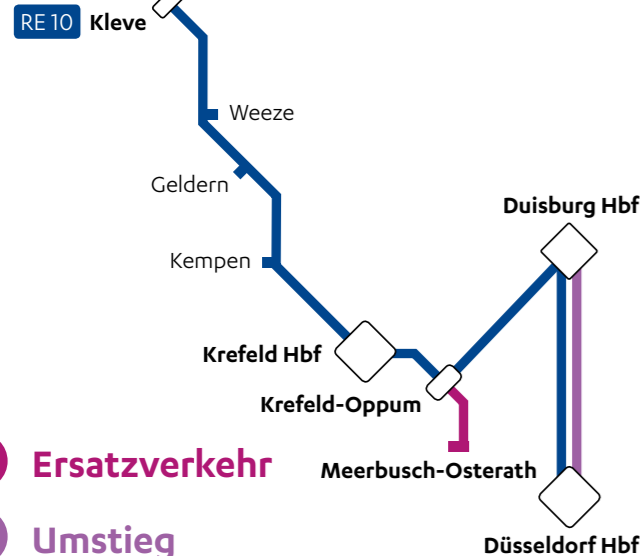

ERSATZFAHRPLAN

RE 10

21.06. bis 24.06.2019

Umleitung über Duisburg Hbf

Ersatzverkehr Meerbusch-O. ↔ Kr.-Oppum

Ersatzverkehr

Umstieg

Verkehrstage	SEV	SEV	RE 10 SEV	SEV	RE 10 SEV	RE 10 SEV	RE 10 SEV	RE 10 SEV	RE 10 SEV	RE 10 SEV	RE 10 SEV	RE 10 SEV	RE 10 SEV	RE 10 SEV	RE 10 SEV	RE 10 SEV	RE 10 SEV	RE 10 SEV	RE 10 SEV	RE 10 SEV	RE 10 SEV	SEV	RE 10 SEV	SEV	RE 10 SEV	SEV	RE 10 SEV	RE 10 SEV	RE 10 SEV	RE 10 SEV	
Fr 21.06.2019					•	•	•	•	•	•	•	•	•	•	•	•	•	•	•	•	•	•	•	•	•	•	•	•	•	•	•
Sa 22.06.2019	•	•	•	•																											
So 23.06.2019	•	•	•	•																											
Mo 24.06.2019	•																														