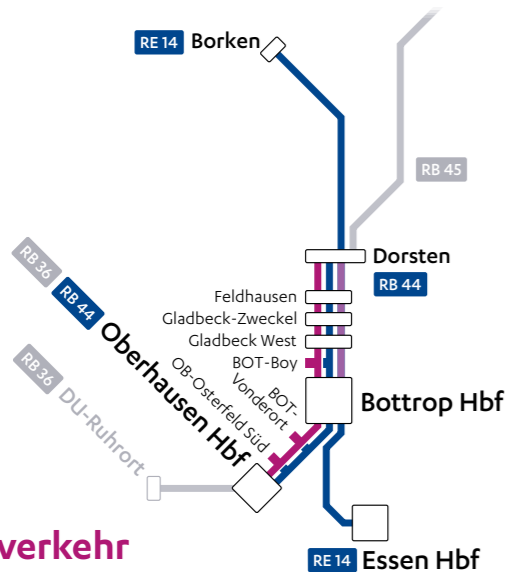

ERSATZFAHRPLAN

RB 44

01.05. bis 31.08.2019

Zugausfälle Dorsten ↔ Oberhausen Hbf

Ersatzverkehr

Umstieg

Montag bis Freitag

RB 44 Dorsten > Bottrop Hbf > Oberhausen Hbf