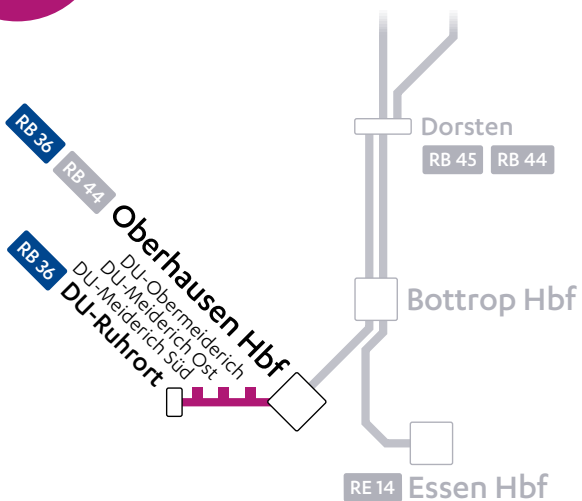

ERSATZFAHRPLAN

RB 36

01.05. bis 31.08.2019

Zugausfälle Oberhausen Hbf ↔ Duisburg-Ruhrort

Ersatzverkehr

Montag bis Freitag

RB 36 Oberhausen Hbf > Duisburg-Ruhrort

Verkehrstage	SEV	SEV	SEV	SEV	SEV	SEV	SEV	SEV	SEV		SEV	SEV	SEV	SEV	SEV	SEV	
Montag-Freitag	•	•	•	•	•	•	•	•	•		•	•	•	•	•	•	
Oberhausen Hbf ab	04:31	05:01	05:31	06:01	06:31	07:01	07:31	08:01	08:31	halbstündl.	19:01	19:31	20:01	20:31	21:31	22:31	23:31
Duisburg-Obermeiderich ab	04:37	05:07	05:37	06:07	06:37	07:07	07:37	08:07	08:37	halbstündl.	19:07	19:37	20:07	20:37	21:37	22:37	23:37
Duisburg-Meiderich Ost ab	04:40	05:10	05:40	06:10	06:40	07:10	07:40	08:10	08:40	halbstündl.	19:10	19:40	20:10	20:40	21:40	22:40	23:40
Duisburg-Meiderich Süd ab	04:45	05:15	05:45	06:15	06:45	07:15	07:45	08:15	08:45	halbstündl.	19:15	19:45	20:15	20:45	21:45	22:45	23:45
Duisburg-Ruhrort an	04:54	05:24	05:54	06:24	06:54	07:24	07:54	08:24	08:54	halbstündl.	19:24	19:54	20:24	20:54	21:54	22:54	23:54

Halte der Ersatzbusse

- Oberhausen Hbf**
Haltestelle „Oberhausen Hbf“, Bussteig 10
- Duisburg-Obermeiderich**
Haltestelle „Obermeiderich Bf“
- Duisburg-Meiderich Ost**
Haltestelle „Meiderich Ost Bf“
- Duisburg-Meiderich Süd**
Haltestelle „Meiderich-Süd Bf“
- Duisburg-Ruhrort**
Haltestelle „Ruhrort Bf“

Halte der Ersatzbusse

Duisburg-Ruhrort

Haltestelle „Ruhrt Bf“

Duisburg-Meiderich Süd

Haltestelle „Meiderich-Süd Bf“,

Duisburg-Meiderich Ost

Haltestelle „Meiderich Ost Bf“

Duisburg-Obermeiderich

Haltestelle „Obermeiderich Bf“

Oberhausen Hbf

Haltestelle „Oberhausen Hbf“,

Bussteig 10