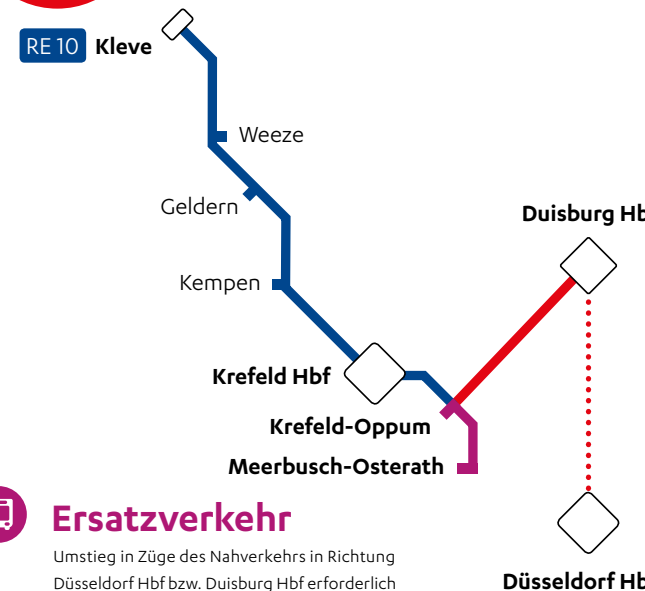

RE 10

25.02. bis 18.03.2019
Ersatzverkehr / Umleitung über Duisburg Hbf
Meerbusch-Osterath ↔ Krefeld-Oppum

Ersatzverkehr

Umstieg in Züge des Nahverkehrs in Richtung
Düsseldorf Hbf bzw. Duisburg Hbf erforderlich

Station	ab	00:17	00:17	01:47	02:47	06:17	07:17	08:17	09:17	09:47	14:47	15:17	16:17	17:17	18:17	19:17	20:17	21:17	22:17	23:17	
Duisburg Hbf	ab																				
Meerbusch-Osterath	ab																				
Krefeld-Oppum	an	00:30	00:30	02:00	03:00	06:30	07:30	08:30	09:30	10:00	15:00	15:30	16:30	17:30	18:30	19:30	20:30	21:30	22:30	23:30	
Krefeld-Oppum	ab	00:30	00:30	02:00	03:00	06:30	07:30	08:30	09:30	10:00	15:00	15:30	16:30	17:30	18:30	19:30	20:30	21:30	22:30	23:30	
Krefeld Hbf	an	00:34	00:34	02:04	03:04	06:34	07:34	08:34	09:34	10:04	15:04	15:34	16:34	17:34	18:34	19:34	20:34	21:34	22:34	23:34	
Krefeld Hbf	ab	00:36		02:06		06:36	07:36	08:36	09:36	10:06	15:06	15:36	16:36	17:36	18:36	19:36	20:36	21:36	22:36	23:36	
Kempen (Niederrhein)	ab	00:45		02:15		06:45	07:45	08:45	09:45	10:15	15:15	15:45	16:45	17:45	18:45	19:45	20:45	21:45	22:45	23:45	
Aldekerk	ab	00:51		02:21		06:51	07:51	08:51	09:51	10:21	15:21	15:51	16:51	17:51	18:51	19:51	20:51	21:51	22:51	23:51	
Nieuwerk	ab	00:55		02:25		06:55	07:55	08:55	09:55	10:25	15:25	15:55	16:55	17:55	18:55	19:55	20:55	21:55	22:55	23:55	
Geldern	ab	01:02		02:32		07:02	08:02	09:02	10:02	10:32	15:32	16:02	17:02	18:02	19:02	20:02	21:02	22:02	23:02	00:02	
Kevelaer	ab	01:08		02:38		07:08	08:08	09:08	10:08	10:38	15:38	16:08	17:08	18:08	19:08	20:08	21:08	22:08	23:08	00:08	
Weeze	ab	01:17		02:47		07:17	08:17	09:17	10:17	10:47	15:47	16:17	17:17	18:17	19:17	20:17	21:17	22:17	23:17	00:17	
Goch	ab	01:23		02:53		07:23	08:23	09:23	10:23	10:53	15:53	16:23	17:23	18:23	19:23	20:23	21:23	22:23	23:23	00:23	
Bedburg-Hau	ab	01:30		03:00		07:30	08:30	09:30	10:30	11:00	16:00	16:30	17:30	18:30	19:30	20:30	21:30	22:30	23:30	00:30	
Kleve	an	01:35		03:05		07:35	08:35	09:35	10:35	11:05	16:05	16:35	17:35	18:35	19:35	20:35	21:35	22:35	23:35	00:35	