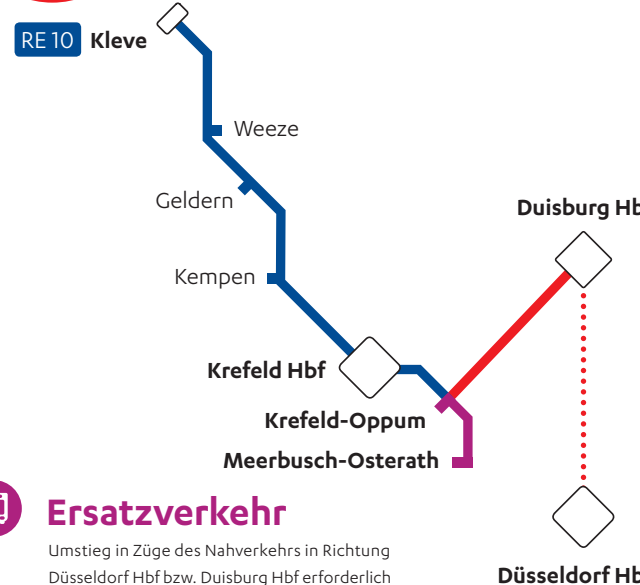

..... 4 PHASEN ERSATZFAHRPLAN

RE 10

04.01. bis 15.02.2019

Ersatzverkehr
Meerbusch-Osterath ↔ Krefeld-Oppum

RE 10

Ersatzverkehr

Umstieg in Züge des Nahverkehrs in Richtung
Düsseldorf Hbf bzw. Duisburg Hbf erforderlich

1. Phase 04.01.–07.01.2019	RE 10 SEV	RE 10 SEV	RE 10 SEV	RE 10 SEV	RE 10 SEV	RE 10 SEV	RE 10 SEV	RE 10 SEV	RE 10 SEV	RE 10 SEV	RE 10 SEV	
Verkehrstage												
Fr 04.01.2019	Züge verkehren nach dem regulären Fahrplan										•	•
Sa 05.01.2019	•	•	•	•	•	•		•	•	•	•	
So 06.01.2019	•	•	•	•		•		•	•	•	•	
Mo 07.01.2019	•	Züge verkehren nach dem regulären Fahrplan										

Duisburg Hbf	ab	00:17	01:47	02:47	06:17	07:17	stdl.	20:17	21:17	22:17	23:17
Meerbusch-Osterath	ab										
Krefeld-Oppum	an	00:30	02:00	03:00	06:30	07:30	stdl.	20:30	21:30	22:30	23:30
Krefeld Hbf	an	00:34	02:04	03:04	06:34	07:34	stdl.	20:34	21:34	22:34	23:34
Krefeld Hbf	ab	00:36	02:06		06:36	07:36	stdl.	20:36	21:36	22:36	23:36
Kempfen (Niederrhein)	ab	00:45	02:15		06:45	07:45	stdl.	20:45	21:45	22:45	23:45
Aldekerk	ab	00:51	02:21		06:51	07:51	stdl.	20:51	21:51	22:51	23:51
Nieuwerkerk	ab	00:55	02:25		06:55	07:55	stdl.	20:55	21:55	22:55	23:55
Geldern	ab	01:02	02:32		07:02	08:02	stdl.	21:02	22:02	23:02	00:02
Kevelaer	ab	01:08	02:38		07:08	08:08	stdl.	21:08	22:08	23:08	00:08
Weeze	ab	01:17	02:47		07:17	08:17	stdl.	21:17	22:17	23:17	00:17
Goch	ab	01:23	02:53		07:23	08:23	stdl.	21:23	22:23	23:23	00:23
Bedburg-Hau	ab	01:30	03:00		07:30	08:30	stdl.	21:30	22:30	23:30	00:30
Kleve	an	01:35	03:05		07:35	08:35	stdl.	21:35	22:35	23:35	00:35