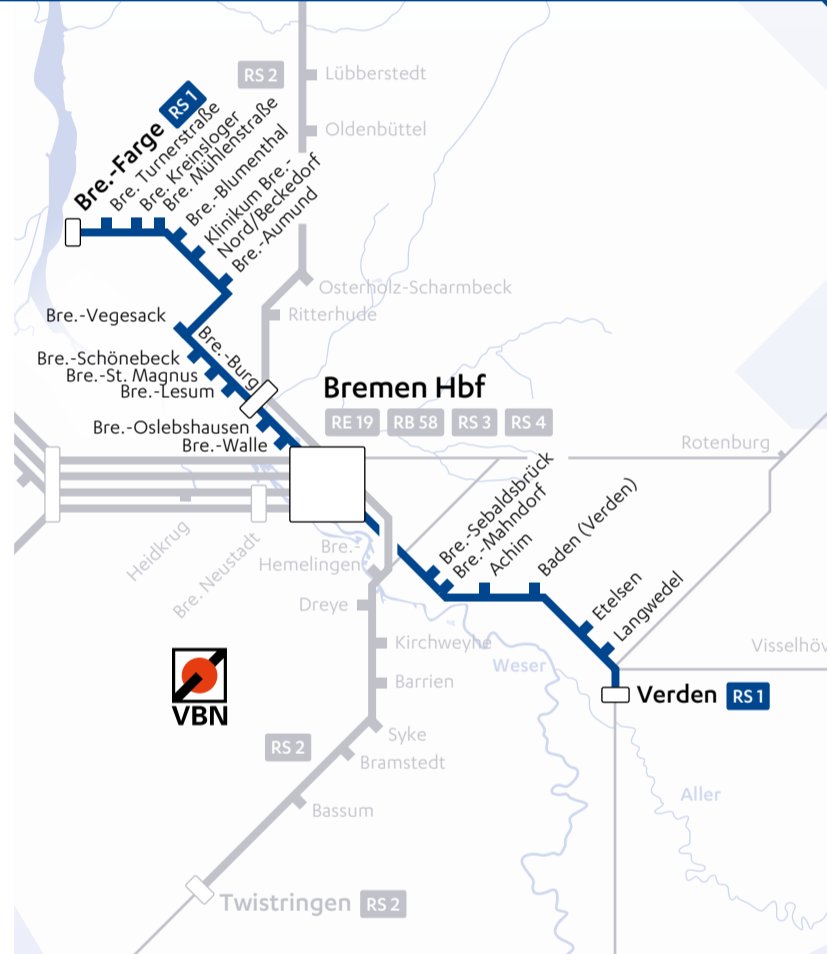

NordWestBahn Wir sind transdev Partner im VBN

Garantiert gut verbunden - mit den Bussen und Bahnen im VBN-Land.

NordWestBahn GmbH Franz-Lenz-Straße 5 49084 Osnabrück

VBN-24h-Serviceauskunft: 0421 596059

www.regiosbahn.de www.vbn.de

Nacht- bis Mittagsstunden

RS1 Verden (Aller) > Bremen Hbf > Bremen-Vegesack > Bremen-Farge

Table with columns for Verkehrstage (Verden (Aller), Langwedel, Etelsen, etc.) and rows for Zugnummer and departure times.

Mittags- und Nachmittagsstunden

RS1 Verden (Aller) > Bremen Hbf > Bremen-Vegesack > Bremen-Farge

Liniennetz

Table with columns for Verkehrstage (Verden (Aller), Langwedel, Etelsen, etc.) and rows for Zugnummer and departure times.