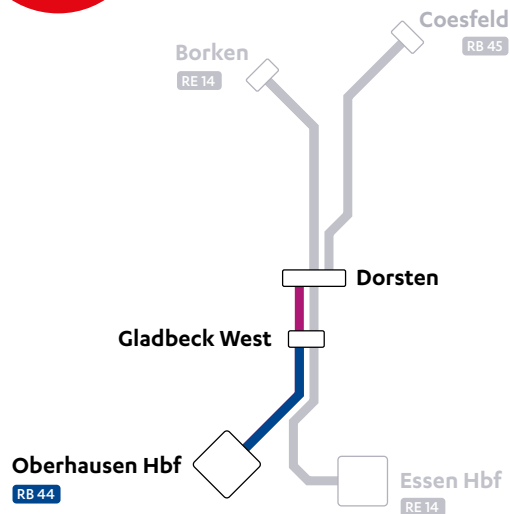

RB 44

24.11. bis 09.12.2018

Streckensperrung Dorsten ↔ Gladbeck West