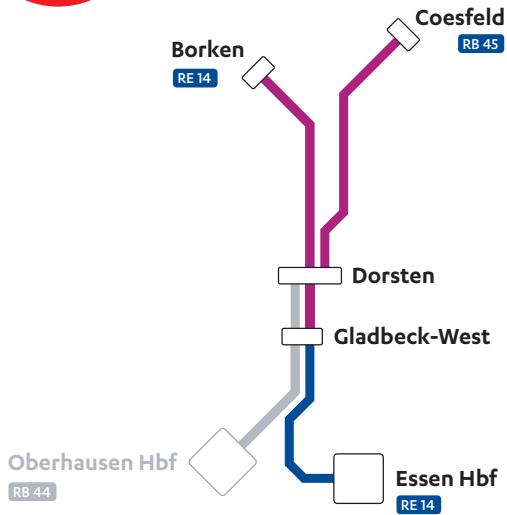

ERSATZFAHRPLAN

RE 14 | RB 45

24.11. bis 09.12.2018

Zugausfälle Gladbeck West ↔ Borken Dorsten ↔ Coesfeld

Ersatzverkehr

twitter.com/nwb_nrw facebook.com/nordwestbahn

Info und Service

- Streckensperrung RE 14 und RB 45
Persönlich für Sie da
Bestens informiert
Schlaue Nummer Bus & Bahn NRW
Begrenzte Stellplätze für Rollstühle
Fahrkarten sind an den bekannten Vorverkaufsstellen...

Main train schedule table with columns for departure times and destinations for RE 14 and RB 45 lines.

Main train schedule table for the replacement period (09.12.2018), showing bus replacement times for RE 14 and RB 45.

Alle Angaben ohne Gewähr

Alle Angaben ohne Gewähr

Fahrplan-Info

- Schienersatzverkehr mit Bussen (SEV)
Zwischen Gladbeck West und Borken bzw. zwischen Dorsten und Coesfeld werden die Züge durch Busse ersetzt.
Halt der Ersatzbusse
Gladbeck West Bushaltestelle „Hansemannstraße“
Gladbeck Zweckel Bushaltestelle „Grüner Weg“...