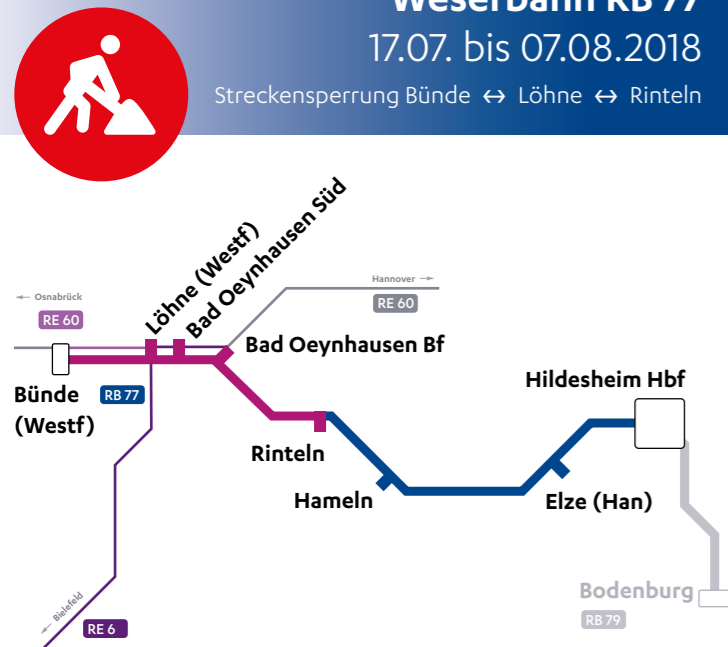

ERSATZFAHRPLAN

Weserbahn RB 77

17.07. bis 07.08.2018

Streckensperrung Bünde ↔ Löhne ↔ Rinteln

Ersatzverkehr

Info und Service

Streckensperrung RB 77

Aufgrund von Gleisbauarbeiten ist die Strecke der Linie RB 77 „Weserbahn“ zwischen Bünde und Rinteln sowie an den Wochenenden zwischen Rinteln und Löhne vom 17. Juli bis zum 07. August 2018 gesperrt. Die NordWestBahn richtet einen Schienenersatzverkehr mit Bussen ein. Die Busse halten zusätzlich zum regulären Halt „Bad Oeynhausen Süd“ auch in „Bad Oeynhausen“. Dort haben Sie Anschluss an den RE 6 der DB nach Herford/Bielefeld. Reisende nach Bünde haben bei einigen Fahrten in Löhne Anschluss an den RE 60 der Westfalen-Bahn in Richtung Rheine. Die veränderten Fahrzeiten finden Sie in diesem Fahrplan oder unter www.nordwestbahn.de

Fahrradmitnahme

Die Fahrradmitnahme ist in den Bussen des Ersatzverkehrs nicht möglich.

Hinweis für mobilitäts-eingeschränkte Personen

Die Bahnhöfe Bünde, Löhne und Vlotho sind nicht barrierefrei ausgebaut. Ein Umstieg für eingeschränkte Reisende ist nicht bzw. nur bedingt möglich. Fahrgäste wenden sich in diesem Fall bitte frühzeitig an unser Service-Telefon.

Bestens informiert

Schlaue Nummer Bus & Bahn NRW

Elektronische Fahrplanauskunft

0800 3504030 gratis

Persönliche Fahrplan- und Tarifinfo

01806 504030

NordWestBahn-Service-Telefon

01806 600161

www.nordwestbahn.de oder

NordWestBahn GmbH,

Franz-Lenz-Straße 5, 49084 Osnabrück

twitter.com/nwb_nds

facebook.com/nordwestbahn

Unterwegs im Auftrag von:

Montag bis Freitag

RB 77 Hildesheim Hbf > Bünde (Westf)