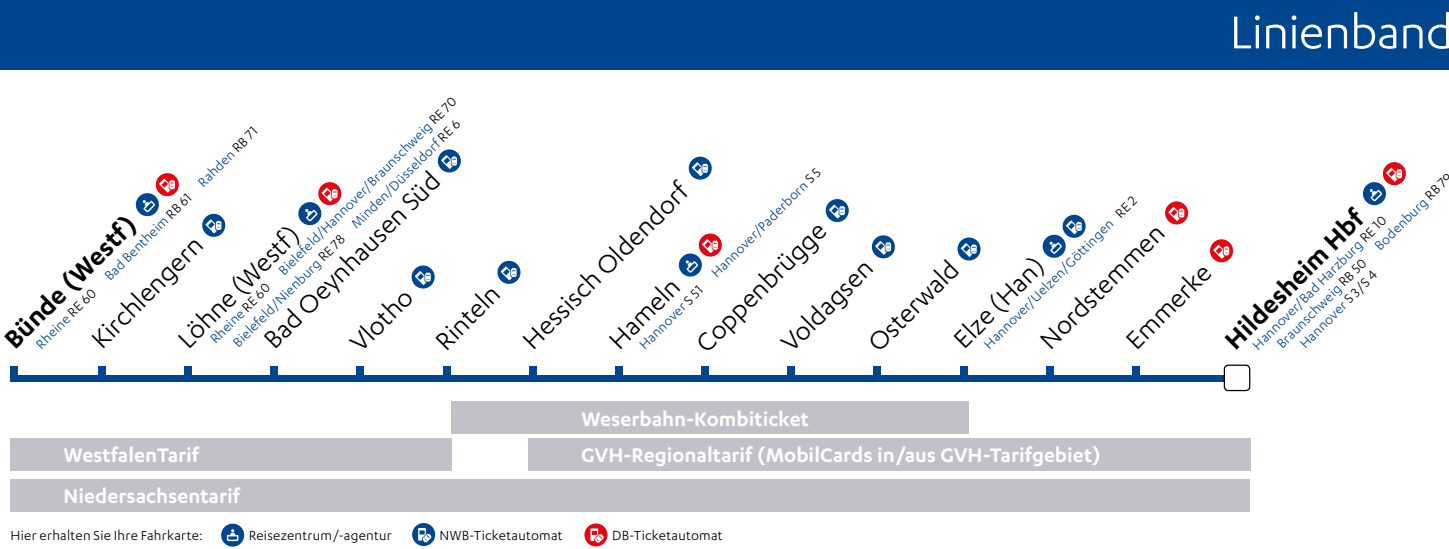

Hinweis

An Samstagen, Sonn- und Feiertagen verkehren keine Züge der NordWestBahn zwischen Löhne (Westf) und Bünde (Westf).

Hier erhalten Sie Ihre Fahrkarte: Reisezentrum/-agentur NWB-Ticketautomat DB-Ticketautomat

Bitte beachten Sie die Regelungen unter „Fahrplan-Info“ auf der Rückseite.

Sonntag und Feiertag

	RB 77	RB 77	RB 77	RB 77	RB 77	RB 77	RB 77	RB 77	RB 77	RB 77	RB 77	RB 77	RB 77	RB 77	RB 77	RB 77	RB 77
Zugnummer	82955	82957	82959	82961	82963	82965	82967	82971	82973	82975	82977	82979	82981	82983	82985	82987	
Löhne (Westf)	ab		08:45	09:45	10:45	11:45	12:45	13:45	14:45	15:45	16:45	17:45	18:45	19:45	20:45		
Bad Oeynhausen Süd	ab		08:50	09:50	10:50	11:50	12:50	13:50	14:50	15:50	16:50	17:50	18:50	19:50	20:50		
Vlotho	an		08:56	09:56	10:56	11:56	12:56	13:56	14:56	15:56	16:56	17:56	18:56	19:56	20:56		
Vlotho	ab		08:59	09:59	10:59	11:59	12:59	13:59	14:59	15:59	16:59	17:59	18:59	19:59	20:59		
Rinteln	ab		09:10	10:10	11:10	12:10	13:10	14:10	15:10	16:10	17:10	18:10	19:10	20:10	21:10		
Hessisch Oldendorf	ab		09:18	10:18	11:18	12:18	13:18	14:18	15:18	16:18	17:18	18:18	19:18	20:18	21:18		
Hameln	an		09:27	10:27	11:27	12:27	13:27	14:27	15:27	16:27	17:27	18:27	19:27	20:27	21:27		
Hameln	ab	07:28	08:28	09:28	10:28	11:28	12:28	13:28	14:28	15:28	16:28	17:28	18:28	19:28	20:28	21:28	22:29
Coppenbrügge	ab	07:37	08:37	09:37	10:37	11:37	12:37	13:37	14:37	15:37	16:37	17:37	18:37	19:37	20:37	21:37	22:38
Voldagsen	ab	07:41	08:41	09:41	10:41	11:41	12:41	13:41	14:41	15:41	16:41	17:41	18:41	19:41	20:41	21:41	22:42
Osterwald	ab	07:45	08:45	09:45	10:45	11:45	12:45	13:45	14:45	15:45	16:45	17:45	18:45	19:45	20:45	21:45	22:46
Elze (Han)	an	07:53	08:52	09:53	10:52	11:53	12:52	13:53	14:52	15:53	16:52	17:53	18:52	19:53	20:52	21:53	22:52
Elze (Han)	ab	08:02	09:07	10:02	11:07	12:02	13:07	14:02	15:07	16:02	17:07	18:02	19: