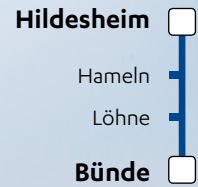

Weserbahn RB 77

Aktualisierte Auflage!

Unterwegs im Auftrag von:

Landesnahverkehrsgesellschaft
Niedersachsen mbH
www.lnvg.de

Nahverkehr Westfalen-Lippe (NWL)
www.nwl-info.de