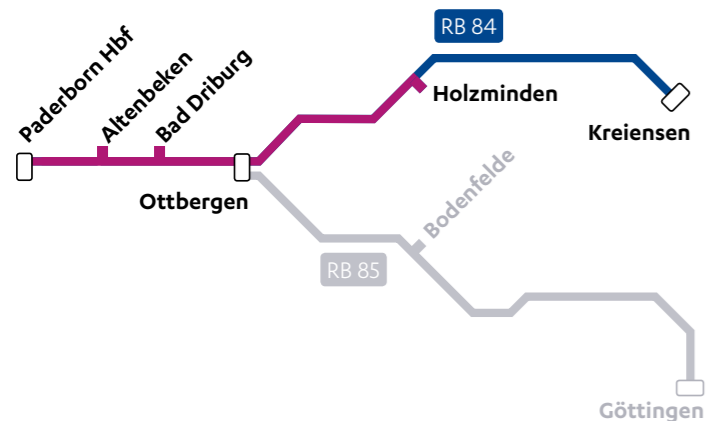

ERSATZFAHRPLAN

Egge-Bahn RB 84 31.03 bis 19.08.2018

Streckensperrung Paderborn Hbf ↔ Holzminden

Ersatzverkehr

31.03. bis 29.04.2018

ERSATZFAHRPLAN 31.03 bis 19.08.2018
RB 84 Paderborn Hbf ↔ Holzminden/Kreiensen

Verkehrstage	RB 84 SEV
So 01.04.2018	●
So 08.04.2018	●
So 15.04.2018	●
So 22.04.2018	●
So 29.04.2018	●

Zugnummer 74981

Kreiensen	ab	22:41
Stadtdendorf	ab	23:03
Holzminden	an	23:14
Holzminden	ab	23:20
Lüchtringen	ab	23:29
Höxter Rathaus	ab	23:40
Godelheim	ab	23:48
Ottbergen	ab	23:54
Brakel	ab	00:09
Bad Driburg	ab	00:25
Altenbeken	ab	00:43
Paderborn Hbf	an	01:10

Verkehrstage	RB 84
Sa 31.03.2018	●
Sa 07.04.2018	●
Sa 14.04.2018	●
Sa 21.04.2018	●
Sa 28.04.2018	●

Zugnummer 74996

Paderborn Hbf	ab	22:21
Altenbeken	ab	22:34
Bad Driburg	ab	22:43
Brakel	ab	22:52
Ottbergen	ab	23:00
Godelheim	ab	23:04
Höxter Rathaus	ab	23:08
Lüchtringen	ab	23:13
Holzminden	an	23:17

Verkehrstage	RB 84 SEV
Sa 31.03. bis So 01.04.2018	●
Sa 07.04. bis So 08.04.2018	●
Sa 14.04. bis So 15.04.2018	●
Sa 21.04. bis So 22.04.2018	●
Sa 28.04. bis So 29.04.2018	●

Zugnummer 74998

Paderborn Hbf	ab	23:15
Altenbeken	ab	23:42
Bad Driburg	ab	00:00
Brakel	ab	00:16
Ottbergen	ab	00:31
Godelheim	ab	00:37
Höxter Rathaus	ab	00:45
Lüchtringen	ab	00:56
Holzminden	an	01:05