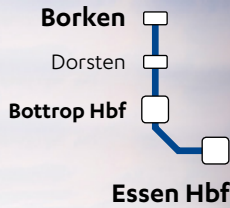

Der Borkener RE 14

Aktualisierte Auflage

Tarif	RE 14	RE 14	RE 14	RE 14	RE 14
Borken	ab 05:33		06:33	stdl.	21:33
Marbeck-Heiden	ab 05:37		06:37	stdl.	21:37
Rhade	an 05:43		06:43	stdl.	21:43
Rhade	ab 05:44		06:44	stdl.	21:44
Deuten	ab 05:48		06:48	stdl.	21:48
Hervest-Dorsten	ab 05:53		06:53	stdl.	21:53
Dorsten	an 05:56		06:56	stdl.	21:56
Dorsten	ab 05:57	06:37	06:57	stdl.	21:57
Feldhausen	ab 06:02	06:42	07:02	stdl.	22:02
Gladbeck-Zweckel	ab 06:06	06:46	07:06	stdl.	22:06
Gladbeck-West	an 06:09	06:49	07:09	stdl.	22:09
Gladbeck-West	ab 06:10	06:50	07:10	stdl.	22:10
Bottrop Hbf	an 06:16	06:56	07:16	stdl.	22:16
Bottrop Hbf	ab 06:17	06:57	07:17	stdl.	22:17
Essen-Borbeck	ab 06:23	07:03	07:23	stdl.	22:23
Essen Hbf	an 06:29	07:11	07:30	stdl.	22:30

Tarif	RE 14	RE 14	RE 14	RE 14	RE 14	RE 14	RE 14
Borken	ab 05:33	06:33	stdl.	18:33		20:33	
Marbeck-Heiden	ab 05:37	06:37	stdl.	18:37		20:37	
Rhade	an 05:43	06:43	stdl.	18:43		20:43	
Rhade	ab 05:44	06:44	stdl.	18:44		20:44	
Deuten	ab 05:48	06:48	stdl.	18:48		20:48	
Hervest-Dorsten	ab 05:53	06:53	stdl.	18:53		20:53	
Dorsten	an 05:56	06:56	stdl.	18:56		20:56	
Dorsten	ab 05:57	06:57	stdl.	18:57	19:57*	20:57	21:57
Feldhausen	ab 06:02	07:02	stdl.	19:02	20:02	21:02	22:02
Gladbeck-Zweckel	ab 06:06	07:06	stdl.	19:06	20:06	21:06	22:06
Gladbeck-West	an 06:09	07:09	stdl.	19:09	20:09	21:09	22:09
Gladbeck-West	ab 06:10	07:10	stdl.	19:10	20:10	21:10	22:10
Bottrop Hbf	an 06:16	07:16	stdl.	19:16	20:16	21:16	22:16
Bottrop Hbf	ab 06:17	07:17	stdl.	19:17	20:17	21:17	22:17
Essen-Borbeck	ab 06:23	07:23	stdl.	19:23	20:23	21:23	22:23
Essen Hbf	an 06:29	07:30	stdl.	19:30	20:30	21:30	22:30