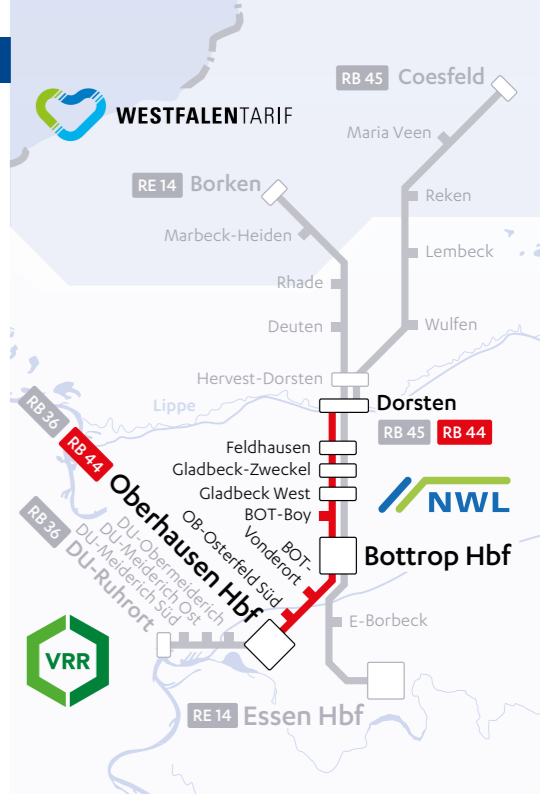

Samstag

Oberhausen Hbf	ab 05:09	stdl. bis	22:09
Oberhausen-Osterfeld Süd	ab 05:15	stdl. bis	22:15
Bottrop-Vonderort	ab 05:18	stdl. bis	22:18
Bottrop Hbf	an 05:21	stdl. bis	22:21
Bottrop Hbf	ab 05:22	stdl. bis	22:22
Bottrop-Boy	ab 05:26	stdl. bis	22:26
Gladbeck West	ab 05:30	stdl. bis	22:30
Gladbeck-Zweckel	ab 05:34	stdl. bis	22:34
Feldhausen	ab 05:37	stdl. bis	22:37
Dorsten	an 05:43	stdl. bis	22:43

Sonntag und Feiertag

Oberhausen Hbf	ab 05:09	06:09	stdl. bis	22:09
Oberhausen-Osterfeld Süd	ab 05:15	06:15	stdl. bis	22:15
Bottrop-Vonderort	ab 05:18	06:18	stdl. bis	22:18
Bottrop Hbf	an 05:21	06:21	stdl. bis	22:21
Bottrop Hbf	ab	06:22	stdl. bis	22:22
Bottrop-Boy	ab	06:26	stdl. bis	22:26
Gladbeck West	ab	06:30	stdl. bis	22:30
Gladbeck-Zweckel	ab	06:34	stdl. bis	22:34
Feldhausen	ab	06:37	stdl. bis	22:37
Dorsten	an	06:43	stdl. bis	22:43

Um den Fahrplan verlässlich einhalten zu können, kann auf verspätete Anschlusszüge nicht gewartet werden. Sämtliche Leistungen werden auf Basis unserer Allgemeinen Beförderungsbedingungen erbracht.

Alle Angaben ohne Gewähr

Tickets bitte vor Fahrtantritt lösen und entwerfen.