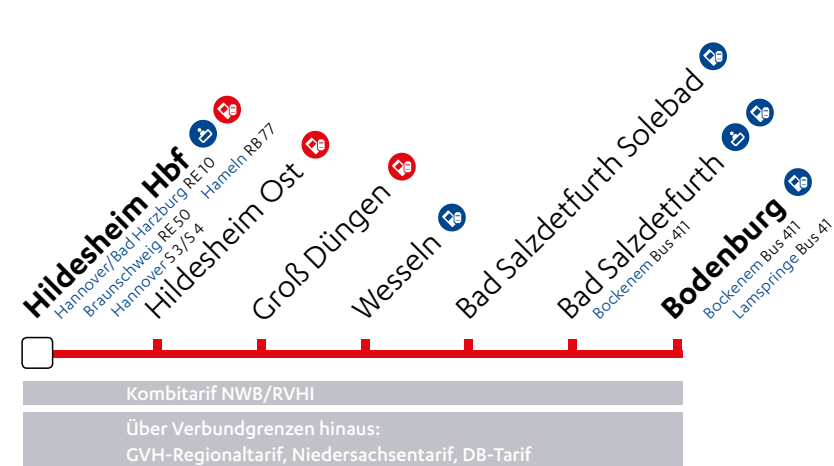

Linienband

Hier erhalten Sie Ihre Fahrkarte: Reisezentrum/-agentur NWB-Ticketautomat DB-Ticketautomat