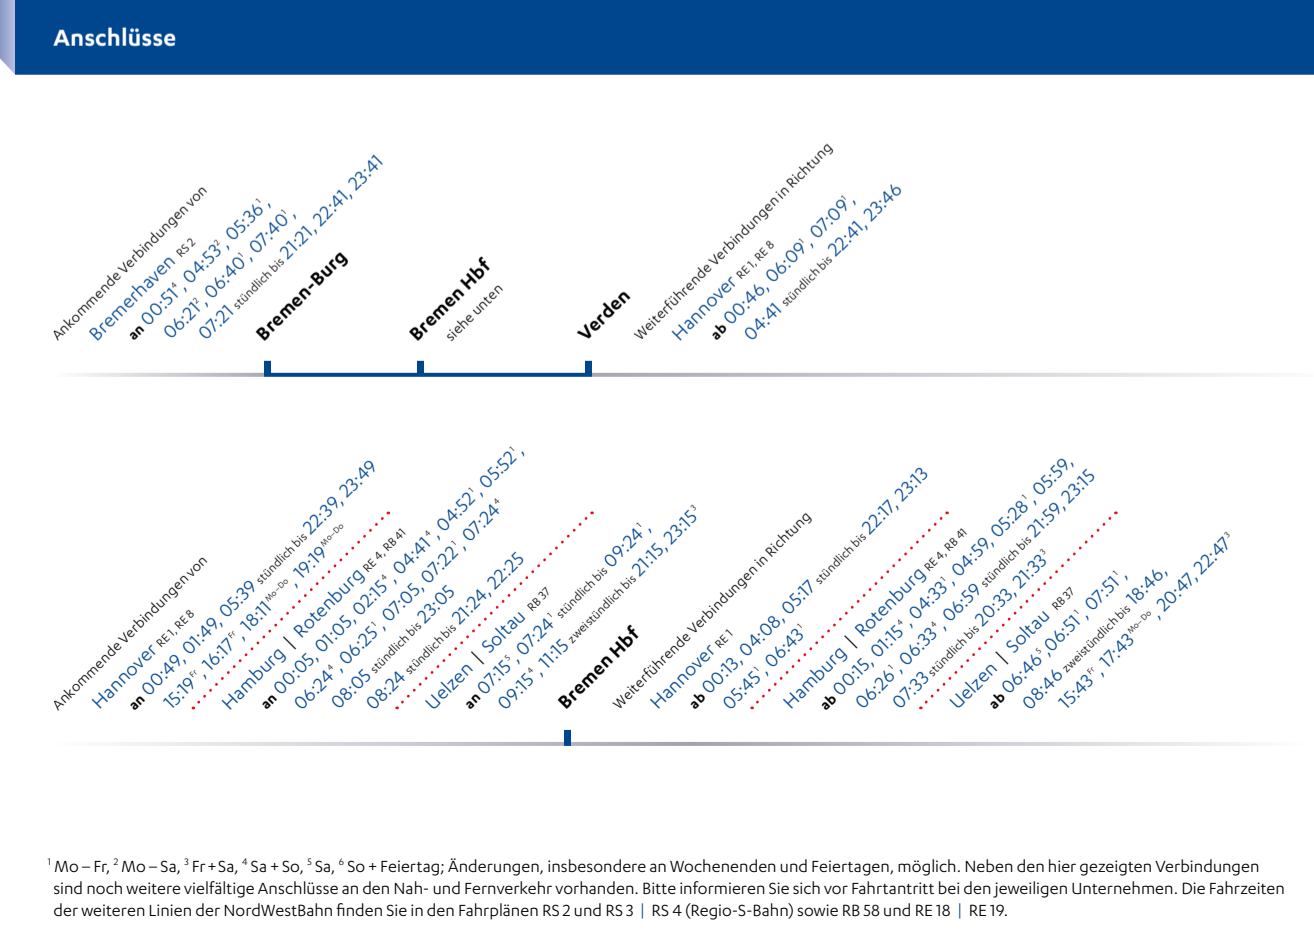

RS 1 Bremen-Farge > Bremen-Vegesack > Bremen Hbf > Verden (Aller)

Vormittags- und Nachmittagsstunden

Table with columns for Verkehrstage (Montag bis Freitag, Samstag, Sonn- und Feiertag) and Zugnummer (4415, 83627, 83213, 83129, 4417, 83131, 83215, 83009, 83133, 4419, 83135, 83135, 83217, 83137, 83325, 4421, 83139, 83139, 83219, 83327, 83011, 83141, 83329, 4423, 83143, 83143, 83221, 83331, 82997, 83145, 83333, 4425, 83147, 83147, 83223, 83335, 83013, 83149, 83337, 4427, 83651, 83651, 83225, 83339, 82999, 83153, 83341, 4429, 83155, 83155). Rows list stations from Bremen-Farge to Verden (Aller) with departure times.

RS 1 Bremen-Farge > Bremen-Vegesack > Bremen Hbf > Verden (Aller)

Mo – Fr, 2 Mo – Sa, 3 Fr + Sa, 4 Sa + So, 5 Sa, 6 So + Feiertag; Änderungen, insbesondere an Wochenenden und Feiertagen, möglich. Neben den hier gezeigten Verbindungen sind noch weitere vielfältige Anschlüsse an den Nah- und Fernverkehr vorhanden. Bitte informieren Sie sich vor Fahrtantritt bei den jeweiligen Unternehmen. Die Fahrzeiten der weiteren Linien der NordWestBahn finden Sie in den Fahrplänen RS 2 und RS 3 | RS 4 (Regio-S-Bahn) sowie RB 58 und RE 18 | RE 19.