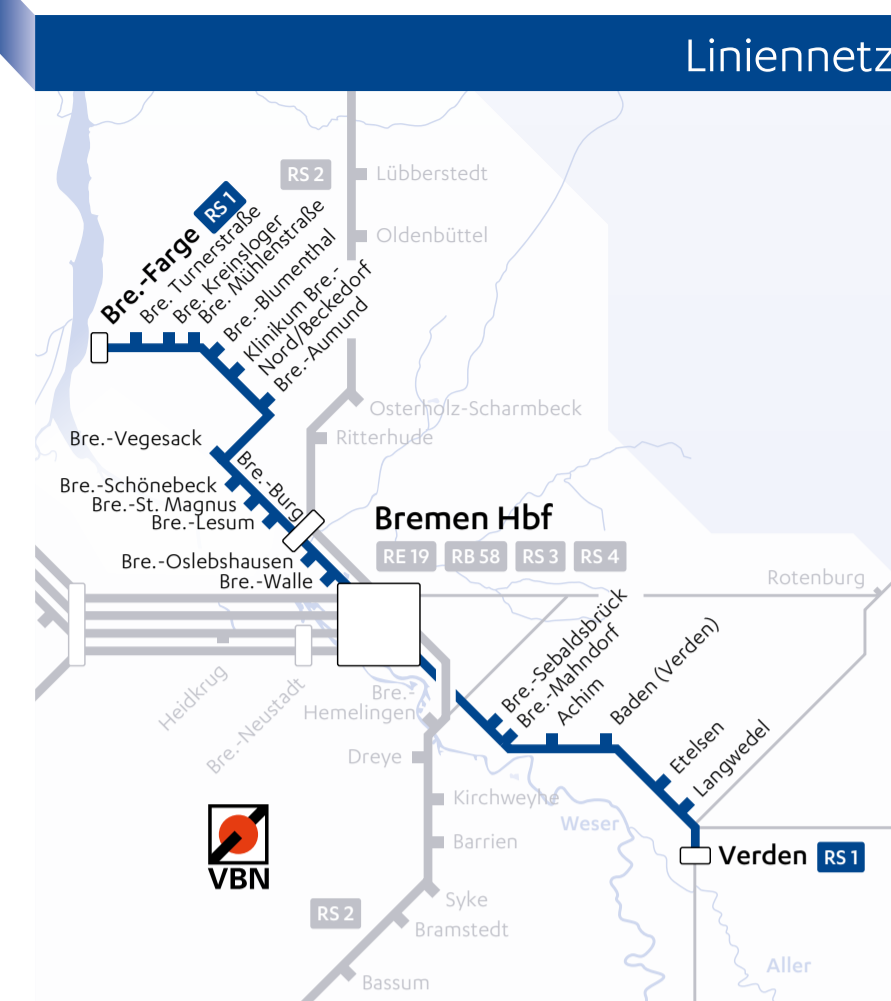

NordWestBahn Wir sind transdev Partner im VBN. Garantiert gut verbunden – mit den Bussen und Bahnen im VBN-Land.

NordWestBahn GmbH Alte Poststraße 9 49074 Osnabrück Kontakt: www.nordwestbahn.de/kontakt Service-Auskunft: 01806 600161

RS 1 Bremen-Farge > Bremen-Vegesack > Bremen Hbf > Verden (Aller)

Abendstunden

Table with columns for Verkehrstage (Montag bis Freitag, Samstag, Sonn- und Feiertag) and Zugnummer (83227, 83343, 83015, 83157, 83345, 4431, 83159, 83159, 83229, 83347, 83161, 4433, 83163, 83231, 83017, 83165, 4435, 83167, 83233, 83169, 4437, 83671, 83019, 83235, 83173, 4439, 83175, 83237, 83677). Rows list stations from Bremen-Farge to Verden (Aller) with departure times.

RS 1 Bremen-Farge > Bremen-Vegesack > Bremen Hbf > Verden (Aller)

Mo – Fr, 2 Mo – Sa, 3 Fr + Sa, 4 Sa + So, 5 Sa, 6 So + Feiertag; Änderungen, insbesondere an Wochenenden und Feiertagen, möglich. Neben den hier gezeigten Verbindungen sind noch weitere vielfältige Anschlüsse an den Nah- und Fernverkehr vorhanden. Bitte informieren Sie sich vor Fahrtantritt bei den jeweiligen Unternehmen. Die Fahrzeiten der weiteren Linien der NordWestBahn finden Sie in den Fahrplänen RS 2 und RS 3 | RS 4 (Regio-S-Bahn) sowie RB 58 und RE 18 | RE 19.

Nacht- und Morgenstunden

RS1 Verden (Aller) > Bremen Hbf > Bremen-Vegesack > Bremen-Farge

Table with columns for stations (Verden, Bremen Hbf, Bremen-Vegesack, Bremen-Farge) and rows for departure times and train numbers (e.g., 83182, 83236, 4444).