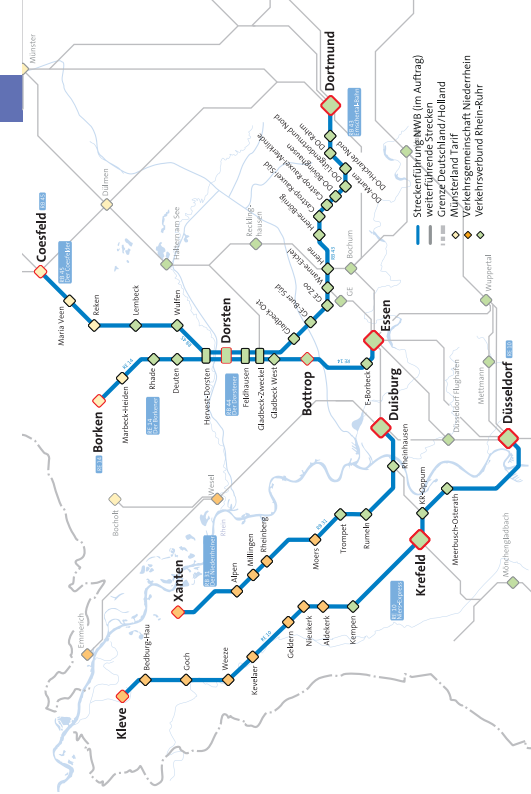

Samstag

Kleve	ab	5:25	6:19	stdl. bis	22:19
Bedburg-Hau	an	5:30	6:25	stdl. bis	22:25
Bedburg-Hau	ab	5:31	6:29	stdl. bis	22:29
Goch	ab	5:38	6:36	stdl. bis	22:36
Weeze	an	5:44	6:41	stdl. bis	22:41
Weeze	ab	5:45	6:45	stdl. bis	22:45
Kevelaer	ab	5:51	6:51	stdl. bis	22:51
Geldern	ab	5:58	6:58	stdl. bis	22:58
Nieuwerk	ab	6:04	7:04	stdl. bis	23:04
Aldekerk	ab	6:09	7:09	stdl. bis	23:09
Kempen	ab	6:15	7:15	stdl. bis	23:15
Krefeld Hbf	an	6:24	7:24	stdl. bis	23:24
Krefeld Hbf	ab	6:26	7:26	stdl. bis	23:26
Krefeld-Oppum	ab	6:31	7:31	stdl. bis	23:31
Meerbusch-Osterath	ab	6:37	7:37	stdl. bis	23:37
Düsseldorf Hbf	an	6:52	7:52	stdl. bis	23:52

Sonn- und Feiertag

Kleve	ab	6:19	stdl. bis	22:19
Bedburg-Hau	an	6:25	stdl. bis	22:25
Bedburg-Hau	ab	6:29	stdl. bis	22:29
Goch	ab	6:36	stdl. bis	22:36
Weeze	an	6:41	stdl. bis	22:41
Weeze	ab	6:45	stdl. bis	22:45
Kevelaer	ab	6:51	stdl. bis	22:51
Geldern	ab	6:58	stdl. bis	22:58
Nieuwerk	ab	7:04	stdl. bis	23:04
Aldekerk	ab	7:09	stdl. bis	23:09
Kempen	ab	7:15	stdl. bis	23:15
Krefeld Hbf	an	7:24	stdl. bis	23:24
Krefeld Hbf	ab	7:26	stdl. bis	23:26
Krefeld-Oppum	ab	7:31	stdl. bis	23:31
Meerbusch-Osterath	ab	7:37	stdl. bis	23:37
Düsseldorf Hbf	an	7:52	stdl. bis	23:52

Alle Angaben ohne Gewähr

Gut unterwegs

Tarife & Tickets Es gelten der VRR-Tarif einschließlich Übergangsregelung bzw. der VGN-Tarif, der NRW-Tarif sowie in Kooperation von NWB und DB der deutschlandweit einheitliche Bahntarif. Tickets gibt es an den Fahrkartenselbstautomaten am Bahnhof und an allen bekannten Vorverkaufsstellen.

Verbindungen zum Flughafen Weeze

- von Kevelaer zum Airport Weeze nutzen Sie bitte die Linie 73
- von Weeze zum Airport Weeze nutzen Sie bitte die Linie SW 1
- Die Fahrzeit beträgt jeweils ca. 15 Minuten
- weitere Informationen erhalten Sie unter:
  Tel. 0 180 5 / 50 40 30 (9 ct/min dt. Festnetz, Mobilfunk ggf. abweichend, ab 01.03.2010 mobil max. 42 ct/min) oder www.vrr.de

Ansprechpartner vor Ort

- DB Agentur Niederrhein in Kleve
  Montag-Freitag: 7-18 Uhr, Samstag: 7:30-12 Uhr
- DB Agentur Niederrhein in Goch
  Montag-Freitag: 8-17 Uhr, Samstag: 8-12 Uhr
- DB Agentur Niederrhein in Geldern
  Montag-Freitag: 8-17 Uhr, Samstag 8-12 Uhr

Wünschen Sie ein Anschluss-Taxi?
Dann wenden Sie sich bitte an den Triebfahrzeugführer.

Gesetzliche Feiertage in NRW:

- 25., 26. Dez. 2009 • 1. Jan. 2010 • 2., 5. April 2010 • 1., 13. Mai 2010
24. Mai 2010 • 3. Juni 2010 • 3. Okt. 2010 • 1. November 2010

Um den Fahrplan verlässlich einhalten zu können, kann auf verspätete Anschlusszüge nicht gewartet werden.

Sämtliche Leistungen werden auf Basis unserer Allgemeinen Beförderungsbedingungen erbracht.